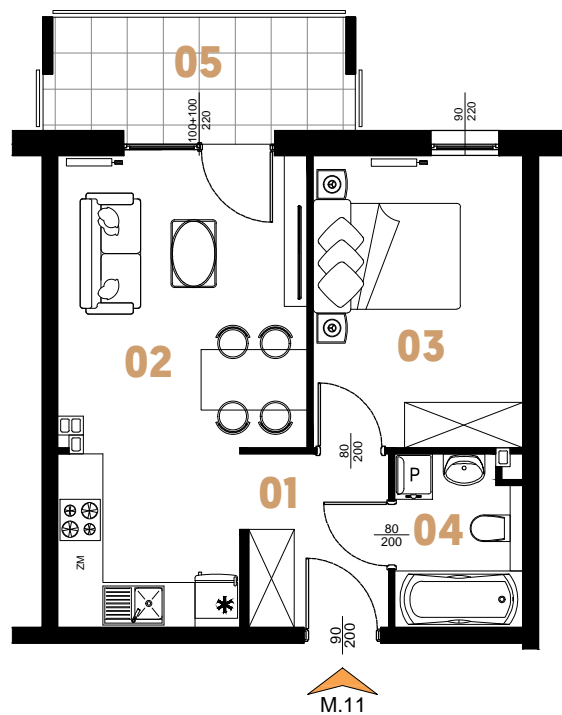

SIELSKA

MIESZKANIE **A1.M11**

PIĘTRO I

36,36 m²

ZESTAWIENIE POWIERZCHNI

[m²]

01	KOMUNIKACJA	4,13
02	POKÓJ DZIENNY Z ANEKSEM KUCHENNYM	18,03
03	POKÓJ	10,56
04	ŁAZIENKA	3,64
RAZEM		36,36
05	BALKON	6,02