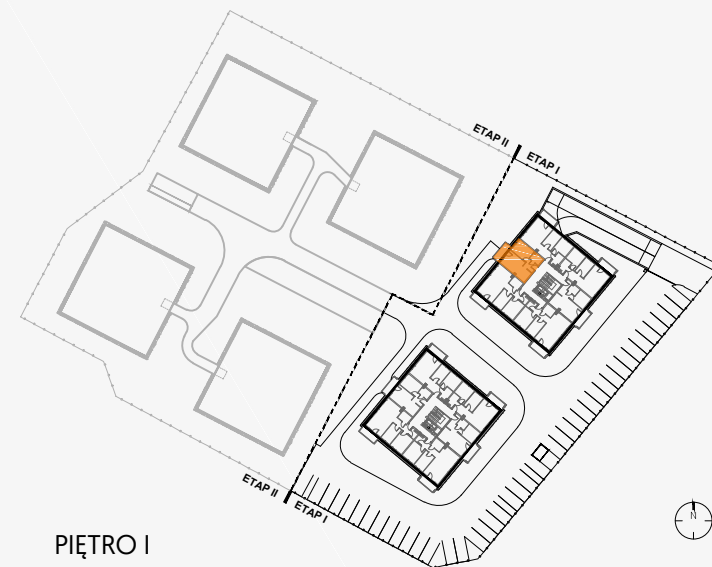

SIELSKA

MIESZKANIE **A1.M11**

PIĘTRO I

36,36 m²

ZESTAWIENIE POWIERZCHNI

[m²]

01	KOMUNIKACJA	4,13
02	POKÓJ DZIENNY Z ANEKSEM KUCHENNYM	18,03
03	POKÓJ	10,56
04	ŁAZIENKA	3,64
RAZEM		36,36
05	BALKON	6,02